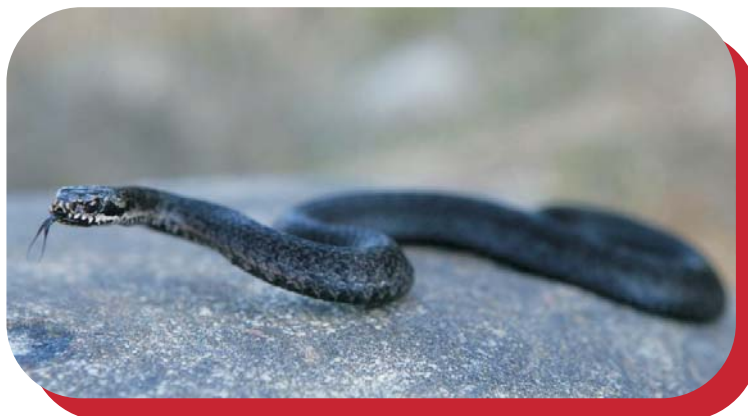

NP a CHKO Šumava
Střediska environmentální
výchovy

Tento pracovní list patří

ZMIJE OBECNÁ

Samoobslužný pracovní list
pro žáky 1. stupně ZŠ