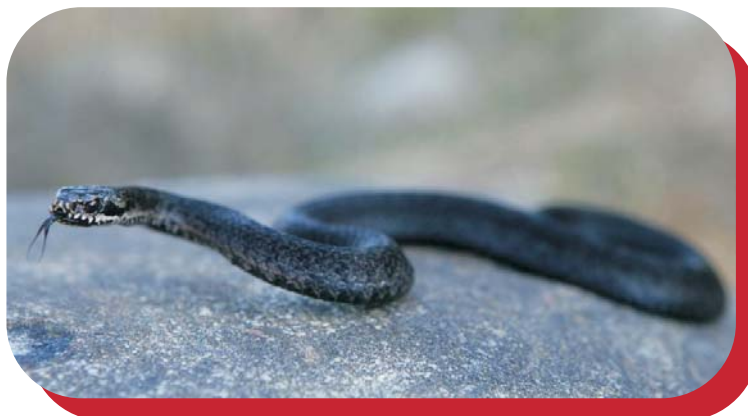

NP a CHKO Šumava
Střediska environmentální
výchovy

Tento pracovní list patří

ZMIJE OBECNÁ

Samoobslužný pracovní list
pro žáky 2. stupně ZŠ

Najdi chybná tvrzení a pokus se je opravit.

Zmije obecná je na našem území chráněná.

Na zimu se u nás zmije chystá v srpnu.

Zmije obecná se vyskytuje v ČR pouze na Šumavě a v Krkonoších.

Zmijí uštknutí je pro zdravého člověka smrtelně nebezpečné.

Délka těla zmije obecné je 55 až 60 cm, vzácně až 70 cm. Tento had je tedy menší než užovka obojková.

Oprava chybných tvrzení:

V ČR se můžeme setkat se dvěma variantami zbarvení: šedá (hnědavá) s černou klíkatou čarou nebo černá varianta.

Zmije neklade vejce, ale rodí živá mláďata přímo.

Zmije obecná žije pouze v Evropě.