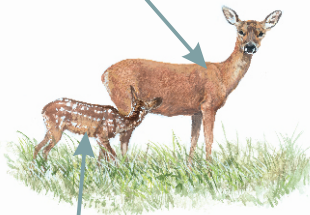

ČÍM SE PYŠNÍ ŠUMAVŠTÍ SUDOKOPYTNÍCI?

Podle čeho poznáte sudokopytníka?

.....
.....

Pojmenujte šumavské sudokopytníky a zakroužkujte přežvýkavce.

Jak se jmenují jejich samice a mláďata?

Napište jaký je rozdíl mezi rohem a parohem. Víte, kdo je nosí?
Napište alespoň dva zástupce z každé skupiny.

roh:

paroh:

PAROHY má:

ROHY má:

Kdy probíhá jelení říje?

.....

Kdy dospělí jeleni shazují své paroží?

- a) v únoru až březnu
- b) nikdy
- c) v červenci až srpnu